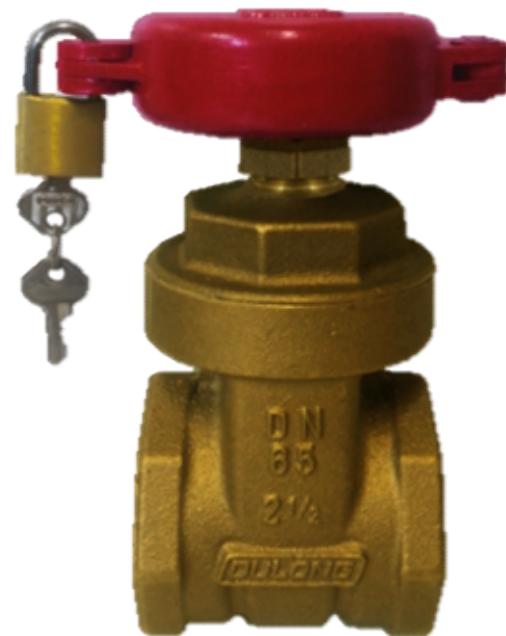

BLOQUEIO PARA VOLANTE - FIGURA 2000

MEDIDA	MATERIAL
Bitola	Alumínio
Ø 82 mm	
Ø 106 mm	
Ø 134 mm	
Ø 170 mm	

*Não acompanha cadeado e Válvula

Válvulas em Bronze e Acessórios contra Incêndio

E-mail: vendasvalvulas@dulong.com.br